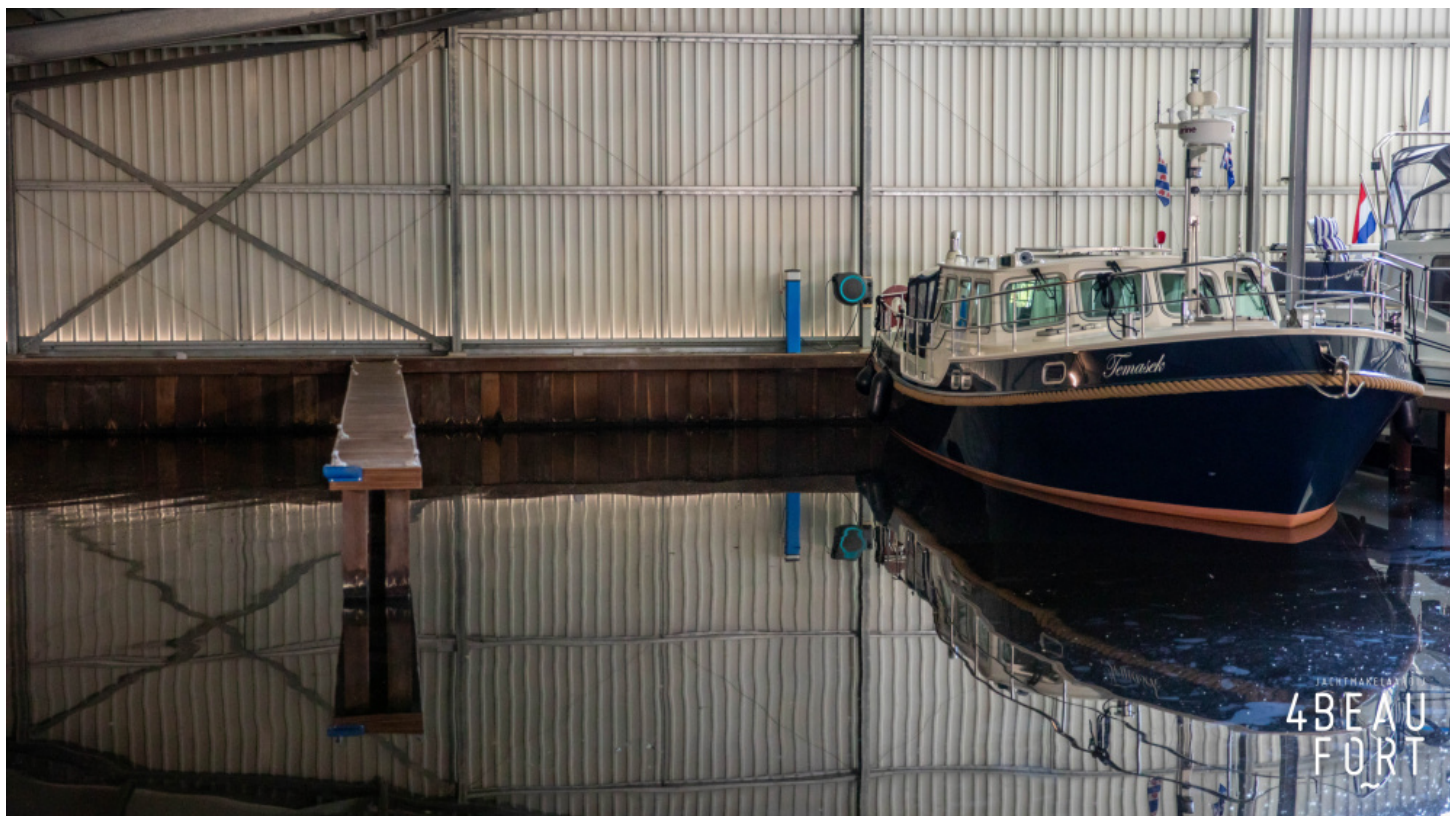

OVERDEKTE LIGPLAATS IN OVERDEKTE JACHTHAVEN IN OSSENZIJJL

Prijs: Verkocht (BTW betaald)

Op een prachtige locatie op de rand van Friesland en Overijssel.

Op de grens van Friesland en Overijssel ligt deze overdekte ligplaats in een zeer net schiphuis-complex (2007) die goed bereikbaar over de weg en over het water, een ideale uitvalsbasis om uw vaarplezier te starten.

De overdekte ligplaats bevindt zich in een groot schiphuis-complex met centrale invaart, heeft een zijsteiger over de gehele lengte van de ligplaats en een eigen stroomaansluiting met eigen meter en een gemeenschappelijk watertappunt. De box heeft een lengte van 14 meter en een breedte van 4,77 meter.