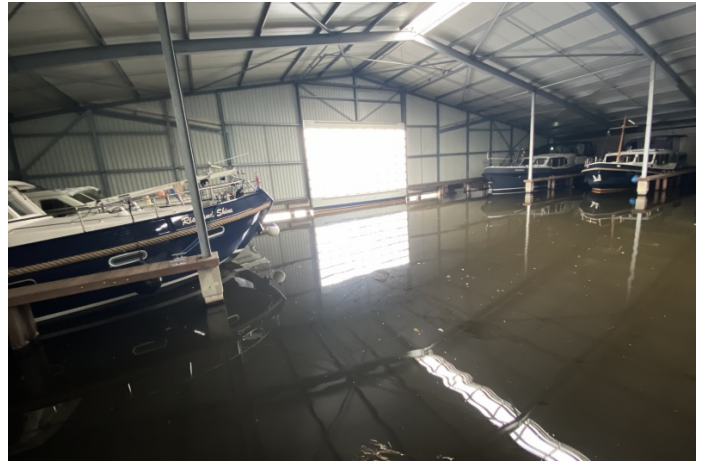

### **Te huur, ligplaats in schiphuis in Ossenzijl**

In Ossenzijl, op de grens van Friesland en Overijssel, ligt deze royale ligplaats in het schiphuis van Contessa Marina in Ossenzijl. De ideale uitvalsbasis naar de Friese Meren of het natuurgebied De Weerribben. 15 x 5,40 m.